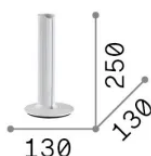

Quellinfo

Integrierte Quelle	Integrated LED module
Austauschbare Quelle	No
Leistung	LED 8 W
Emissionen	Direct
Maximaler Verbrauch	max 8 W
Merkmale LED	LED SMD BRIDGELUX
CCT LED	3000 K
Dauer LED (t. 25°C)	50000 h
CRI	> 90
SDCM	3
Lichtstrahlfluss	930 lm
Nützlicher Lichtstrom	250 lm
Photobiologisches Risiko	1
Standby-Leistung	< 0.50 W
Leuchtmittel enthalten	1
Glühbirne empfehlen	LED INTEGRATO 930lm 3000K