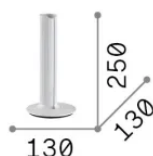

Allgemeine Information

Innen - Tischleuchten

Ean	8021696362540
Artikel	DORICA TL1 BRONZO
Installation	Tischleuchten
Garantie	5 years
Bruttogewicht	1 kg
Volumen	0.0063 m ³

Technische Information

Nettogewicht	0.8 kg
Isolationsklasse	II
Schutzindex	IP20
Einhaltung	CE
Betriebstemperatur	0° ~ +40 °C
Dimmer	1, Touch dimmer
Leistung	220-240 V AC 50/60 Hz
Energieversorgung	Separate, included Replaceable, electronic

Quellinfo

Integrierte Quelle	Integrated LED module
Austauschbare Quelle	No
Leistung	LED 8 W
Emissionen	Direct
Maximaler Verbrauch	max 8 W
Merkmale LED	LED SMD BRIDGELUX
CCT LED	3000 K
Dauer LED (t. 25°C)	50000 h
CRI	> 90
SDCM	3
Lichtstrahlfluss	930 lm
Nützlicher Lichtstrom	260 lm
Photobiologisches Risiko	1
Standby-Leistung	< 0.50 W
Leuchtmittel enthalten	1
Glühbirne empfehlen	LED INTEGRATO 930lm 3000K