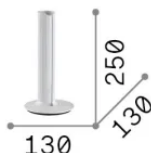

Allgemeine Information

Innen - Tischleuchten

Ean	8021696366104
Artikel	DORICA TL1 BLU
Installation	Tischleuchten
Garantie	5 years
Bruttogewicht	1 kg
Volumen	0.0063 m ³

Technische Information

Nettogewicht	0.8 kg
Isolationsklasse	II
Schutzindex	IP20
Einhaltung	CE
Betriebstemperatur	0° ~ +40 °C
Dimmer	1, Touch dimmer
Leistung	220-240 V AC 50/60 Hz
Energieversorgung	Separate, included Replaceable, electronic

Quellinfo

Integrierte Quelle	Integrated LED module
Austauschbare Quelle	No
Leistung	LED 8 W
Emissionen	Direct
Maximaler Verbrauch	max 8 W
Merkmale LED	LED SMD BRIDGELUX
CCT LED	3000 K
Dauer LED (t. 25°C)	50000 h
CRI	> 90
SDCM	3
Lichtstrahlfluss	930 lm
Nützlicher Lichtstrom	240 lm
Photobiologisches Risiko	1
Standby-Leistung	< 0.50 W
Leuchtmittel enthalten	1
Glühbirne empfehlen	LED INTEGRATO 930lm 3000K