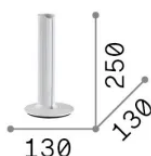

Allgemeine Information

Innen - Tischleuchten

Ean	8021696366074
Artikel	DORICA TL1 BIANCO
Installation	Tischleuchten
Garantie	5 years
Bruttogewicht	1 kg
Volumen	0.0063 m ³

Technische Information

Nettogewicht	0.8 kg
Isolationsklasse	II
Schutzindex	IP20
Einhaltung	CE
Betriebstemperatur	0° ~ +40 °C
Dimmer	1, Touch dimmer
Leistung	220-240 V AC 50/60 Hz
Energieversorgung	Separate, included Replaceable, electronic

Quellinfo

Integrierte Quelle	Integrated LED module
Austauschbare Quelle	No
Leistung	LED 8 W
Emissionen	Direct
Maximaler Verbrauch	max 8 W
Merkmale LED	LED SMD BRIDGELUX
CCT LED	3000 K
Dauer LED (t. 25°C)	50000 h
CRI	> 90
SDCM	3
Lichtstrahlfluss	930 lm
Nützlicher Lichtstrom	380 lm
Photobiologisches Risiko	1
Standby-Leistung	< 0.50 W
Leuchtmittel enthalten	1
Glühbirne empfehlen	LED INTEGRATO 930lm 3000K