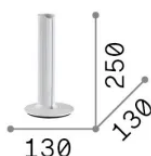

Allgemeine Information

Innen - Tischleuchten

Ean	8021696366098
Artikel	DORICA TL1 ARANCIONE
Installation	Tischleuchten
Garantie	5 years
Bruttogewicht	1 kg
Volumen	0.0063 m ³

Technische Information

Nettogewicht	0.8 kg
Isolationsklasse	II
Schutzindex	IP20
Einhaltung	CE
Betriebstemperatur	0° ~ +40 °C
Dimmer	1, Touch dimmer
Leistung	220-240 V AC 50/60 Hz
Energieversorgung	Separate, included Replaceable, electronic

Quellinfo

Integrierte Quelle	Integrated LED module
Austauschbare Quelle	No
Leistung	LED 8 W
Emissionen	Direct
Maximaler Verbrauch	max 8 W
Merkmale LED	LED SMD BRIDGELUX
CCT LED	3000 K
Dauer LED (t. 25°C)	50000 h
CRI	> 90
SDCM	3
Lichtstrahlfluss	930 lm
Nützlicher Lichtstrom	260 lm
Photobiologisches Risiko	1
Standby-Leistung	< 0.50 W
Leuchtmittel enthalten	1
Glühbirne empfehlen	LED INTEGRATO 930lm 3000K