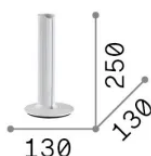

Allgemeine Information

Innen - Tischleuchten

| | |
|----------------------|-----------------------|
| Ean | 8021696354149 |
| Artikel | DORICA TL1 ACCIAIO |
| Installation | Tischleuchten |
| Garantie | 5 years |
| Bruttogewicht | 1 kg |
| Volumen | 0.0063 m ³ |

Technische Information

| | |
|---------------------------|---|
| Nettogewicht | 0.8 kg |
| Isolationsklasse | II |
| Schutzindex | IP20 |
| Einhaltung | CE |
| Betriebstemperatur | 0° ~ +40 °C |
| Dimmer | 1, Touch dimmer |
| Leistung | 220-240 V AC 50/60 Hz |
| Energieversorgung | Separate, included Replaceable, electronic |