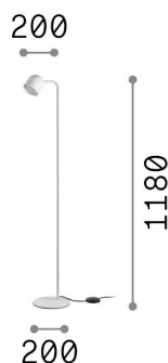

Allgemeine Information

Innen - Stehleuchten

| | |
|----------------------|-------------------------|
| Ean | 8021696370422 |
| Artikel | DODO PT1 BIANCO |
| Installation | Stehleuchten |
| Garantie | 5 years |
| Bruttogewicht | 2.8 kg |
| Volumen | 0.026775 m ³ |