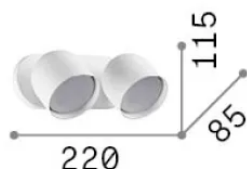

Quellinfo

Integrierte Quelle	-
Austauschbare Quelle	No
Leistung	GX53 max 2 x 15 W
Emissionen	-
Maximaler Verbrauch	-
Leuchtmittel enthalten	1
Glühbirne empfehlen	EAN 8021696123936