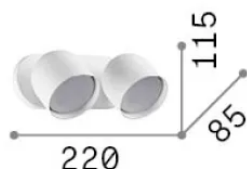

Allgemeine Information

Innen - Wandleuchten

Ean	8021696327938
Artikel	DODO AP2 NERO
Installation	Wandleuchten
Garantie	5 years
Bruttogewicht	1.23 kg
Volumen	0.00374 m ³

Technische Information

Nettogewicht	0.93 kg
Isolationsklasse	II
Schutzindex	IP20
Einhaltung	-
Betriebstemperatur	-
Dimmer	Non-dimmable
Leistung	220-240 V AC
Energieversorgung	-

Quellinfo

Integrierte Quelle	-
Austauschbare Quelle	No
Leistung	GX53 max 2 x 15 W
Emissionen	-
Maximaler Verbrauch	-
Leuchtmittel enthalten	1
Glühbirne empfehlen	EAN 8021696123936