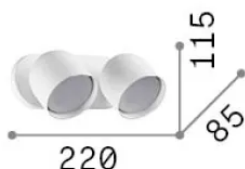

Allgemeine Information

Innen - Wandleuchten

Ean	8021696314136
Artikel	DODO AP2 BIANCO
Installation	Wandleuchten
Garantie	5 years
Bruttogewicht	1.23 kg
Volumen	0.00374 m ³

Technische Information

Nettogewicht	0.93 kg
Isolationsklasse	II
Schutzindex	IP20
Einhaltung	-
Betriebstemperatur	-
Dimmer	Non-dimmable
Leistung	220-240 V AC
Energieversorgung	-

Quellinfo

Integrierte Quelle	-
Austauschbare Quelle	No
Leistung	GX53 max 2 x 15 W
Emissionen	-
Maximaler Verbrauch	-
Leuchtmittel enthalten	1
Glühbirne empfehlen	EAN 8021696123936