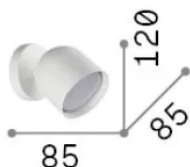

Quellinfo

Integrierte Quelle	Light bulb (included)
Austauschbare Quelle	No
Leistung	GX53 max 1 x 15 W
Emissionen	Direct
Maximaler Verbrauch	-
Leuchtmittel enthalten	123936 GX53 9W 3000K CRI80
Glühbirne empfehlen	123936 GX53 9W 3000K CRI80