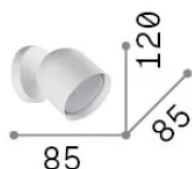

Allgemeine Information

Innen - Wandleuchten

Ean	8021696314099
Artikel	DODO AP1 NERO
Installation	Wandleuchten
Garantie	5 years
Bruttogewicht	0.57 kg
Volumen	0.0017 m ³

Technische Information

Nettogewicht	0.45 kg
Isolationsklasse	II
Schutzindex	IP20
Einhaltung	CE
Betriebstemperatur	0° ~ +40 °C
Dimmer	Non-dimmable
Leistung	220-240 V AC
Energieversorgung	Not required

Quellinfo

Integrierte Quelle	Light bulb (included)
Austauschbare Quelle	No
Leistung	GX53 max 1 x 15 W
Emissionen	Direct
Maximaler Verbrauch	-
Leuchtmittel enthalten	123936 GX53 9W 3000K CRI80
Glühbirne empfehlen	123936 GX53 9W 3000K CRI80