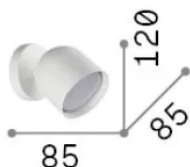

Allgemeine Information

Innen - Wandleuchten

Ean	8021696314105
Artikel	DODO AP1 BIANCO
Installation	Wandleuchten
Garantie	5 years
Bruttogewicht	0.57 kg
Volumen	0.0017 m ³

Technische Information

Nettogewicht	0.45 kg
Isolationsklasse	II
Schutzindex	IP20
Einhaltung	-
Betriebstemperatur	-
Dimmer	Non-dimmable
Leistung	220-240 V AC
Energieversorgung	-

Quellinfo

Integrierte Quelle	-
Austauschbare Quelle	No
Leistung	GX53 max 1 x 15 W
Emissionen	-
Maximaler Verbrauch	-
Leuchtmittel enthalten	1
Glühbirne empfehlen	EAN 8021696123936