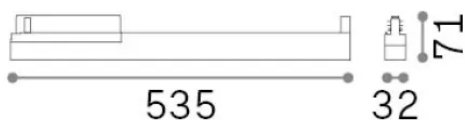

Allgemeine Information

Technisch - Strahler und Schienen

Ean	8021696283708
Artikel	DISPLAY UGR D0535 ON-OFF 4000K BIANCO
Installation	Strahler und Schienen
Garantie	5 years
Bruttogewicht	0.6 kg
Volumen	0.003724 m ³

Technische Information

Nettogewicht	0.4 kg
Isolationsklasse	II
Schutzindex	IP20
Einhaltung	CE
Betriebstemperatur	0° ~ +40 °C
Dimmer	Non-dimmable, On-Off
Leistung	220-240 V AC 50/60 Hz
Energieversorgung	In-built, included NO, electronic
Zubehör nicht inklusive	Link 3-phase on-off profile

Quellinfo

Integrierte Quelle	Integrated LED module
Austauschbare Quelle	Replaceable (by qualified operators only)
Leistung	14 W
Emissionen	Direct
Maximaler Verbrauch	max 14 W
Merkmale LED	LED SMD
CCT LED	4000 K
Dauer LED (t. 25°C)	50000 h
CRI	> 90
SDCM	3
Lichtstrahlwinkel	70°
UGR Maximal	< 22
Lichtstrahlfluss	2000 lm
Nützlicher Lichtstrom	1040 lm
Photobiologisches Risiko	1