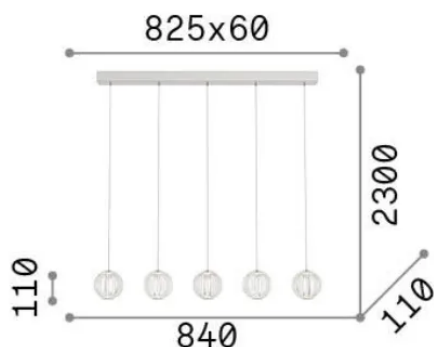

Allgemeine Information

Innen - Aufhängung

Ean	8021696343471
Artikel	DIAMOND SP5
Installation	Aufhängung
Garantie	5 years
Bruttogewicht	6.2 kg
Volumen	0.045942 m ³

Technische Information

Nettogewicht	5.1 kg
Isolationsklasse	II
Schutzindex	IP20
Einhaltung	CE
Betriebstemperatur	0° ~ +40 °C
Dimmer	Non-dimmable, On-Off
Leistung	220-240 V AC 50/60 Hz
Energieversorgung	In-built, included Replaceable (by qualified operators only), electronic

Quellinfo

Integrierte Quelle	Integrated LED module
Austauschbare Quelle	Replaceable (by qualified operators only)
Leistung	LED 23 W
Emissionen	Diffuse
Maximaler Verbrauch	max 23 W
Merkmale LED	LED SMD
CCT LED	3000 K
Dauer LED (t. 25°C)	20000 h
CRI	> 90
SDCM	3
Lichtstrahlfluss	2350 lm
Nützlicher Lichtstrom	1500 lm
Photobiologisches Risiko	1, EXEMPT
Leuchtmittel enthalten	1
Glühbirne empfehlen	LED INTEGRATO 2350Lm 3000K