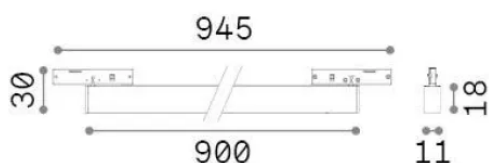

## Technisch - Systeme

Ean	8021696332802
Artikel	DEVA WIDE OUTER 21W 3000K NERO
Installation	Systeme
Garantie	5 years
Bruttogewicht	0.33 kg
Volumen	0.001207 m <sup>3</sup>

## Technische Information

Nettogewicht	0.31 kg
Isolationsklasse	III
Schutzindex	IP20
Einhaltung	-
Betriebstemperatur	-
Dimmer	Non-dimmable
Leistung	24 V DC
Energieversorgung	-

## Quellinfo

Integrierte Quelle	-
Austauschbare Quelle	No
Leistung	21 W
Emissionen	-
Maximaler Verbrauch	-
Merkmale LED	LED SMD
CCT LED	3000 K
Dauer LED (t. 25°C)	30 h
CRI	> 90
SDCM	3
Lichtstrahlwinkel	-
Lichtstrahlfluss	2700 lm
Nützlicher Lichtstrom	-