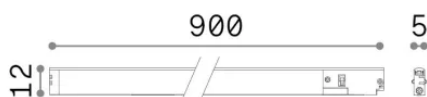

## Technisch - Systeme

Ean	8021696370378
Artikel	DEVA WIDE INNER 16W 4000K NERO
Installation	Systeme
Garantie	5 years
Bruttogewicht	0.15 kg
Volumen	0.001504 m <sup>3</sup>

## Technische Information

Nettogewicht	0.13 kg
Isolationsklasse	III
Schutzindex	IP20
Einhaltung	CE
Betriebstemperatur	0° ~ +40 °C
Dimmer	Non-dimmable, On-Off
Leistung	24 V DC
Energieversorgung	Required, remoted, not included
Zubehör nicht inklusive	Deva profile