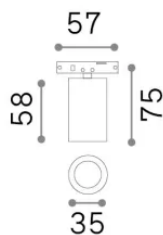

## Technisch - Systeme

<b>Ean</b>	8021696370224
<b>Artikel</b>	DEVA SPOT 4,5W 4000K NERO
<b>Installation</b>	Systeme
<b>Garantie</b>	5 years
<b>Bruttogewicht</b>	0.07 kg
<b>Volumen</b>	0.000297 m <sup>3</sup>

## Quellinfo

<b>Integrierte Quelle</b>	-
<b>Austauschbare Quelle</b>	No
<b>Leistung</b>	4,5 W
<b>Emissionen</b>	-
<b>Maximaler Verbrauch</b>	-
<b>Merkmale LED</b>	LED COB
<b>CCT LED</b>	4000 K
<b>Dauer LED (t. 25°C)</b>	30 h
<b>CRI</b>	> 90
<b>SDCM</b>	3
<b>Lichtstrahlwinkel</b>	34°
<b>Lichtstrahlfluss</b>	540 lm
<b>Nützlicher Lichtstrom</b>	-