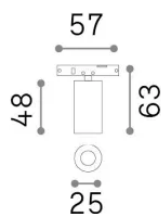

Allgemeine Information

Technisch - Systeme

Ean	8021696370170
Artikel	DEVA SPOT 2,5W 4000K NERO
Installation	Systeme
Garantie	5 years
Bruttogewicht	0.04 kg
Volumen	0.000176 m ³

Technische Information

Nettogewicht	0.03 kg
Isolationsklasse	III
Schutzindex	IP20
Einhaltung	-
Betriebstemperatur	-
Dimmer	Non-dimmable
Leistung	24 V DC
Energieversorgung	-

Quellinfo

Integrierte Quelle	-
Austauschbare Quelle	No
Leistung	2,5 W
Emissionen	-
Maximaler Verbrauch	-
Merkmale LED	LED SMD
CCT LED	4000 K
Dauer LED (t. 25°C)	30 h
CRI	> 90
SDCM	3
Lichtstrahlwinkel	27°
Lichtstrahlfluss	190 lm
Nützlicher Lichtstrom	-