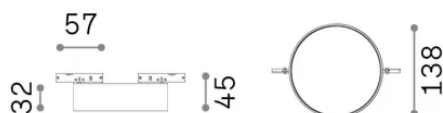

Allgemeine Information

Technisch - Systeme

Ean	8021696370057
Artikel	DEVA DISC 15W 4000K NERO
Installation	Systeme
Garantie	5 years
Bruttogewicht	0.35 kg
Volumen	0.002144 m ³

Technische Information

Nettogewicht	0.33 kg
Isolationsklasse	III
Schutzindex	IP20
Einhaltung	-
Betriebstemperatur	-
Dimmer	Non-dimmable
Leistung	24 V DC
Energieversorgung	-

Quellinfo

Integrierte Quelle	-
Austauschbare Quelle	No
Leistung	15 W
Emissionen	-
Maximaler Verbrauch	-
Merkmale LED	LED SMD
CCT LED	4000 K
Dauer LED (t. 25°C)	30 h
CRI	> 90
SDCM	3
Lichtstrahlwinkel	98°
Lichtstrahlfluss	1950 lm
Nützlicher Lichtstrom	-