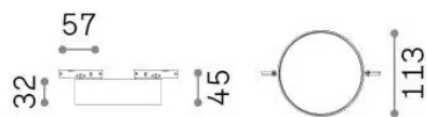

## Technisch - Systeme

<b>Ean</b>	8021696332864
<b>Artikel</b>	DEVA DISC 10W 3000K NERO
<b>Installation</b>	Systeme
<b>Garantie</b>	5 years
<b>Bruttogewicht</b>	0.35 kg
<b>Volumen</b>	0.002144 m <sup>3</sup>

## Quellinfo

<b>Integrierte Quelle</b>	-
<b>Austauschbare Quelle</b>	No
<b>Leistung</b>	10 W
<b>Emissionen</b>	-
<b>Maximaler Verbrauch</b>	-
<b>Merkmale LED</b>	LED SMD
<b>CCT LED</b>	3000 K
<b>Dauer LED (t. 25°C)</b>	30 h
<b>CRI</b>	> 90
<b>SDCM</b>	3
<b>Lichtstrahlwinkel</b>	98°
<b>Lichtstrahlfluss</b>	1100 lm
<b>Nützlicher Lichtstrom</b>	-