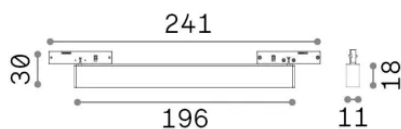

Allgemeine Information

Technisch - Systeme

Ean	8021696369938
Artikel	DEVA ACCENT 10W 4000K NERO
Installation	Systeme
Garantie	5 years
Bruttogewicht	0.15 kg
Volumen	0.00048 m ³

Technische Information

Nettogewicht	0.14 kg
Isolationsklasse	III
Schutzindex	IP20
Einhaltung	-
Betriebstemperatur	-
Dimmer	Non-dimmable
Leistung	24 V DC
Energieversorgung	-

Quellinfo

Integrierte Quelle	-
Austauschbare Quelle	No
Leistung	10 W
Emissionen	-
Maximaler Verbrauch	-
Merkmale LED	LED SMD
CCT LED	4000 K
Dauer LED (t. 25°C)	30 h
CRI	> 90
SDCM	3
Lichtstrahlwinkel	34°
Lichtstrahlfluss	1200 lm
Nützlicher Lichtstrom	-