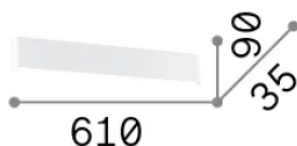

Quellinfo

Integrierte Quelle	-
Austauschbare Quelle	No
Leistung	19,5 W
Emissionen	-
Maximaler Verbrauch	-
Merkmale LED	LED SMD
CCT LED	4000 K
Dauer LED (t. 25°C)	35 h
CRI	> 90
SDCM	3
Lichtstrahlwinkel	-
Lichtstrahlfluss	2250 lm
Nützlicher Lichtstrom	-