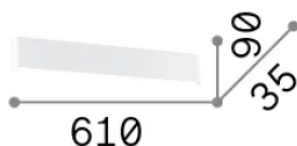

Allgemeine Information

Innen - Wandleuchten

Ean	8021696287638
Artikel	DELTA LED AP D061 NERO 3000K
Installation	Wandleuchten
Garantie	5 years
Bruttogewicht	1.28 kg
Volumen	0.00624 m ³

Technische Information

Nettogewicht	0.95 kg
Isolationsklasse	I
Schutzindex	IP20
Einhaltung	-
Betriebstemperatur	-
Dimmer	Non-dimmable
Leistung	220-240 V AC
Energieversorgung	-

Quellinfo

Integrierte Quelle	-
Austauschbare Quelle	No
Leistung	19,5 W
Emissionen	-
Maximaler Verbrauch	-
Merkmale LED	LED SMD
CCT LED	3000 K
Dauer LED (t. 25°C)	35 h
CRI	> 90
SDCM	3
Lichtstrahlwinkel	-
Lichtstrahlfluss	2200 lm
Nützlicher Lichtstrom	-