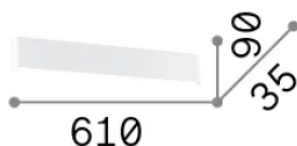

Allgemeine Information

Innen - Wandleuchten

Ean	8021696287645
Artikel	DELTA LED AP D061 BIANCO 3000K
Installation	Wandleuchten
Garantie	5 years
Bruttogewicht	1.28 kg
Volumen	0.00624 m ³

Technische Information

Nettogewicht	0.95 kg
Isolationsklasse	I
Schutzindex	IP20
Einhaltung	-
Betriebstemperatur	-
Dimmer	Non-dimmable
Leistung	220-240 V AC
Energieversorgung	-

Quellinfo

Integrierte Quelle	-
Austauschbare Quelle	No
Leistung	19,5 W
Emissionen	-
Maximaler Verbrauch	-
Merkmale LED	LED SMD
CCT LED	3000 K
Dauer LED (t. 25°C)	35 h
CRI	> 90
SDCM	3
Lichtstrahlwinkel	-
Lichtstrahlfluss	2200 lm
Nützlicher Lichtstrom	-