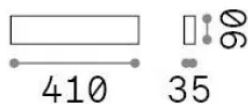

## Innen - Wandleuchten

Ean	8021696345208
Artikel	DELTA LED AP D041 NERO 4000K
Installation	Wandleuchten
Garantie	5 years
Bruttogewicht	0.8 kg
Volumen	0.00468 m <sup>3</sup>

## Quellinfo

Integrierte Quelle	-
Austauschbare Quelle	No
Leistung	14 W
Emissionen	-
Maximaler Verbrauch	-
Merkmale LED	LED SMD
CCT LED	4000 K
Dauer LED (t. 25°C)	35 h
CRI	> 90
SDCM	3
Lichtstrahlwinkel	-
Lichtstrahlfluss	1650 lm
Nützlicher Lichtstrom	-