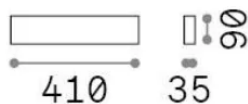

Allgemeine Information

Innen - Wandleuchten

Ean	8021696345185
Artikel	DELTA LED AP D041 NERO 3000K
Installation	Wandleuchten
Garantie	5 years
Bruttogewicht	0.8 kg
Volumen	0.004219 m ³

Technische Information

Quellinfo

Integrierte Quelle	Integrated LED module
Austauschbare Quelle	No
Leistung	14 W
Emissionen	Direct + Indirect
Maximaler Verbrauch	max 14 W
Merkmale LED	LED SMD
CCT LED	3000 K
Dauer LED (t. 25°C)	35000 h
CRI	> 90
SDCM	3
Lichtstrahlwinkel	-
Lichtstrahlfluss	1550 lm
Nützlicher Lichtstrom	920 lm
Photobiologisches Risiko	1