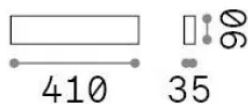

Allgemeine Information

Innen - Wandleuchten

Ean	8021696345192
Artikel	DELTA LED AP D041 BIANCO 4000K
Installation	Wandleuchten
Garantie	5 years
Bruttogewicht	0.8 kg
Volumen	0.00468 m ³

Technische Information

Nettogewicht	0.58 kg
Isolationsklasse	I
Schutzindex	IP20
Einhaltung	-
Betriebstemperatur	-
Dimmer	Non-dimmable
Leistung	220-240 V AC
Energieversorgung	-

Quellinfo

Integrierte Quelle	-
Austauschbare Quelle	No
Leistung	14 W
Emissionen	-
Maximaler Verbrauch	-
Merkmale LED	LED SMD
CCT LED	4000 K
Dauer LED (t. 25°C)	35 h
CRI	> 90
SDCM	3
Lichtstrahlwinkel	-
Lichtstrahlfluss	1650 lm
Nützlicher Lichtstrom	-