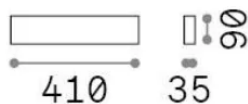

Allgemeine Information

Innen - Wandleuchten

Ean	8021696316789
Artikel	DELTA LED AP D041 BIANCO 3000K
Installation	Wandleuchten
Garantie	5 years
Bruttogewicht	0.8 kg
Volumen	0.00468 m ³

Technische Information

Nettogewicht	0.58 kg
Isolationsklasse	I
Schutzindex	IP20
Einhaltung	-
Betriebstemperatur	-
Dimmer	Non-dimmable
Leistung	220-240 V AC
Energieversorgung	-

Quellinfo

Integrierte Quelle	-
Austauschbare Quelle	No
Leistung	14 W
Emissionen	-
Maximaler Verbrauch	-
Merkmale LED	LED SMD
CCT LED	3000 K
Dauer LED (t. 25°C)	35 h
CRI	> 90
SDCM	3
Lichtstrahlwinkel	-
Lichtstrahlfluss	1550 lm
Nützlicher Lichtstrom	-