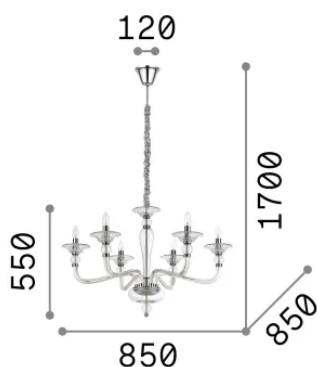

Allgemeine Information

Innen - Aufhängung

| | |
|----------------------|------------------------|
| Ean | 8021696159942 |
| Artikel | DANIELI SP6 |
| Installation | Aufhängung |
| Garantie | 5 years |
| Bruttogewicht | 6.22 kg |
| Volumen | 0.10404 m ³ |

Technische Information

| | |
|---------------------------|--------------|
| Nettogewicht | 3.84 kg |
| Isolationsklasse | I |
| Schutzindex | IP20 |
| Einhaltung | CE |
| Betriebstemperatur | 0° ~ +40 °C |
| Dimmer | Non-dimmable |
| Leistung | 220-240 V AC |
| Energieversorgung | Not required |