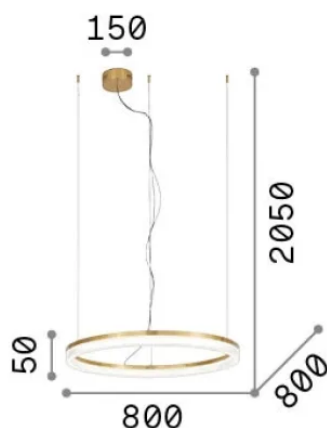

Allgemeine Information

Innen - Aufhängung

Ean	8021696314921
Artikel	CROWN SP D80 OTTONE
Installation	Aufhängung
Garantie	5 years
Bruttogewicht	5.25 kg
Volumen	0.07569 m ³

Technische Information

Nettogewicht	3.42 kg
Isolationsklasse	II
Schutzindex	IP20
Einhaltung	CE
Betriebstemperatur	0° ~ +40 °C
Dimmer	Non-dimmable, On-Off
Leistung	220-240 V AC 50/60 Hz
Energieversorgung	In-built, included Replaceable (by qualified operators only), electronic

Quellinfo

Integrierte Quelle	Integrated LED module
Austauschbare Quelle	No
Leistung	LED 43 W
Emissionen	Direct
Maximaler Verbrauch	max 43 W
Merkmale LED	LED SMD
CCT LED	3000 K
Dauer LED (t. 25°C)	30000 h
CRI	> 90
SDCM	3
Lichtstrahlfluss	4300 lm
Nützlicher Lichtstrom	2900 lm
Photobiologisches Risiko	EXEMPT
Leuchtmittel enthalten	1
Glühbirne empfehlen	LED INTEGRATO 4300Lm 3000K