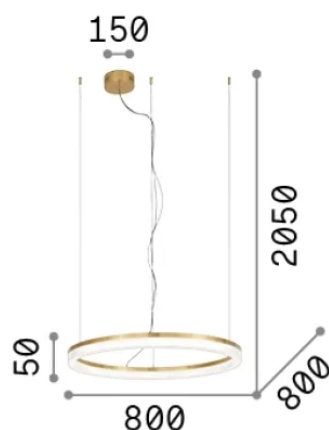

Allgemeine Information

Innen - Aufhängung

Ean	8021696339146
Artikel	CROWN SP D80 BIANCO
Installation	Aufhängung
Garantie	5 years
Bruttogewicht	5.25 kg
Volumen	0.083259 m ³

Technische Information

Nettogewicht	3.42 kg
Isolationsklasse	II
Schutzindex	IP20
Einhaltung	-
Betriebstemperatur	-
Dimmer	Non-dimmable
Leistung	220-240 V AC
Energieversorgung	-

Quellinfo

Integrierte Quelle	-
Austauschbare Quelle	No
Leistung	LED 43 W
Emissionen	-
Maximaler Verbrauch	-
Merkmale LED	LED SMD
CCT LED	3000 K
Dauer LED (t. 25°C)	30 h
CRI	> 90
SDCM	3
Lichtstrahlfluss	4300 lm
Leuchtmittel enthalten	1
Glühbirne empfehlen	LED INTEGRATO 4300Lm 3000K