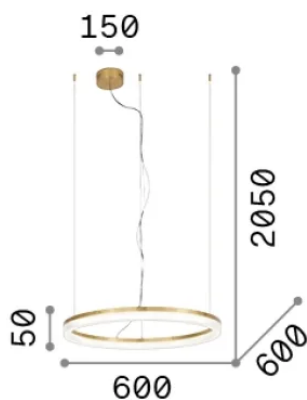

Allgemeine Information

Innen - Aufhängung

Ean	8021696364988
Artikel	CROWN SP D60 BIANCO
Installation	Aufhängung
Garantie	5 years
Bruttogewicht	3.85 kg
Volumen	0.04862 m ³

Technische Information

Nettogewicht	2.6 kg
Isolationsklasse	II
Schutzindex	IP20
Einhaltung	-
Betriebstemperatur	-
Dimmer	Non-dimmable
Leistung	220-240 V AC
Energieversorgung	-

Quellinfo

Integrierte Quelle	-
Austauschbare Quelle	No
Leistung	LED 31 W
Emissionen	-
Maximaler Verbrauch	-
Merkmale LED	LED SMD
CCT LED	3000 K
Dauer LED (t. 25°C)	30 h
CRI	> 90
SDCM	3
Lichtstrahlfluss	3050 lm
Leuchtmittel enthalten	1
Glühbirne empfehlen	LED INTEGRATO 3050Lm 3000K