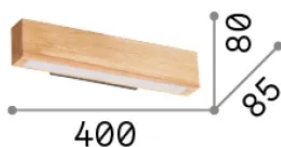

Allgemeine Information

Innen - Wandleuchten

Ean	8021696284477
Artikel	CRAFT AP
Installation	Wandleuchten
Garantie	5 years
Bruttogewicht	1.8 kg
Volumen	0.005676 m ³

Technische Information

Nettogewicht	0.8 kg
Isolationsklasse	II
Schutzindex	IP20
Einhaltung	-
Betriebstemperatur	-
Dimmer	Non-dimmable
Leistung	220-240 V AC
Energieversorgung	-

Quellinfo

Integrierte Quelle	-
Austauschbare Quelle	No
Leistung	LED 12 W
Emissionen	-
Maximaler Verbrauch	-
Merkmale LED	LED SMD
CCT LED	3000 K
Dauer LED (t. 25°C)	20 h
CRI	> 90
SDCM	3
Lichtstrahlfluss	950 lm
Leuchtmittel enthalten	1
Glühbirne empfehlen	LED INTEGRATO 950lm 3000K