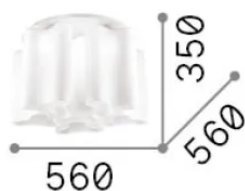

Allgemeine Information

Innen - Deckenleuchten

Ean	8021696125503
Artikel	COMPO PL6
Installation	Deckenleuchten
Garantie	5 years
Bruttogewicht	14.67 kg
Volumen	0.1825 m ³

Technische Information

Nettogewicht	11.5 kg
Isolationsklasse	I
Schutzindex	IP20
Einhaltung	-
Betriebstemperatur	-
Dimmer	Non-dimmable
Leistung	220-240 V AC
Energieversorgung	-

Quellinfo

Integrierte Quelle	-
Austauschbare Quelle	No
Leistung	E27 max 6 x 52 W
Emissionen	-
Maximaler Verbrauch	-