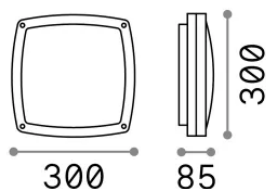

Quellinfo

Integrierte Quelle	-
Austauschbare Quelle	No
Leistung	E14 max 3 x 28 W
Emissionen	-
Maximaler Verbrauch	-