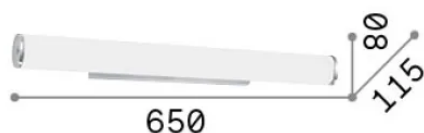

Quellinfo

Integrierte Quelle	-
Austauschbare Quelle	No
Leistung	E14 max 4 x 40 W
Emissionen	-
Maximaler Verbrauch	-