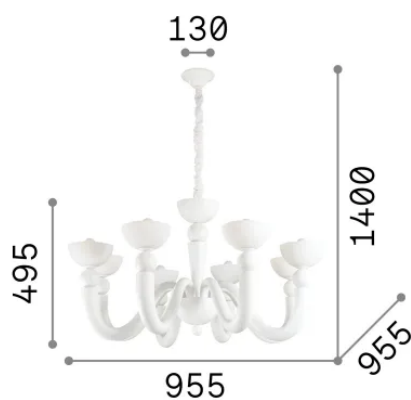

Quellinfo

Integrierte Quelle	-
Austauschbare Quelle	No
Leistung	E14 max 8 x 28 W
Emissionen	-
Maximaler Verbrauch	-