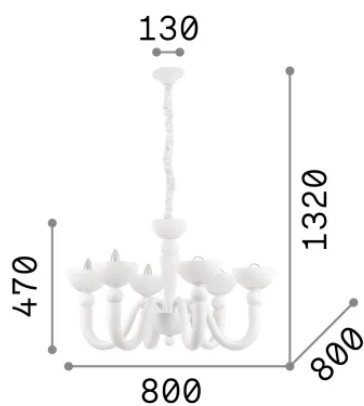

Allgemeine Information

Innen - Aufhängung

Ean	8021696093994
Artikel	BON BON SP6
Installation	Aufhängung
Garantie	5 years
Bruttogewicht	9.91 kg
Volumen	0.085921 m ³

Technische Information

Nettogewicht	8.11 kg
Isolationsklasse	II
Schutzindex	IP20
Einhaltung	-
Betriebstemperatur	-
Dimmer	Non-dimmable
Leistung	220-240 V AC
Energieversorgung	-

Quellinfo

Integrierte Quelle	-
Austauschbare Quelle	No
Leistung	E14 max 6 x 28 W
Emissionen	-
Maximaler Verbrauch	-