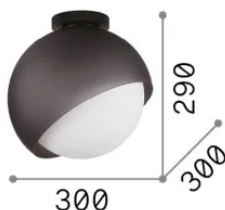

Allgemeine Information

Innen - Deckenleuchten

Ean	8021696366593
Artikel	BLOOM PL1 D30 OTTONE
Installation	Deckenleuchten
Garantie	5 years
Bruttogewicht	3.97 kg
Volumen	0.0832 m ³

Technische Information

Nettogewicht	3.2 kg
Isolationsklasse	II
Schutzindex	IP20
Einhaltung	CE
Betriebstemperatur	0° ~ +40 °C
Dimmer	Non-dimmable
Leistung	220-240 V AC
Energieversorgung	Not required

Quellinfo

Integrierte Quelle	Light bulb (not included)
Austauschbare Quelle	No
Leistung	E27 max 1 x 42 W
Emissionen	Diffuse
Maximaler Verbrauch	-