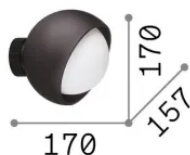

Allgemeine Information

Innen - Wandleuchten

Ean	8021696366562
Artikel	BLOOM AP1 D17 NERO
Installation	Wandleuchten
Garantie	5 years
Bruttogewicht	1.75 kg
Volumen	0.020748 m ³

Technische Information

Nettogewicht	1.2 kg
Isolationsklasse	II
Schutzindex	IP20
Einhaltung	CE
Betriebstemperatur	0° ~ +40 °C
Dimmer	Non-dimmable
Leistung	220-240 V AC
Energieversorgung	Not required