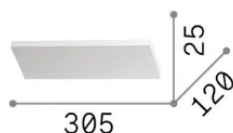

Quellinfo

Integrierte Quelle	-
Austauschbare Quelle	No
Leistung	LED 30 W
Emissionen	-
Maximaler Verbrauch	-
Merkmale LED	LED DOB
CCT LED	3000 K
Dauer LED (t. 25°C)	50 h
CRI	> 90
SDCM	3
Lichtstrahlwinkel	120°
Lichtstrahlfluss	2700 lm
Leuchtmittel enthalten	1
Glühbirne empfehlen	LED INTEGRATO 2700Lm 3000K