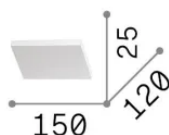

Quellinfo

Integrierte Quelle	-
Austauschbare Quelle	No
Leistung	LED 10 W
Emissionen	-
Maximaler Verbrauch	-
Merkmale LED	LED DOB
CCT LED	3000 K
Dauer LED (t. 25°C)	50 h
CRI	> 90
SDCM	3
Lichtstrahlwinkel	120°
Lichtstrahlfluss	900 lm
Leuchtmittel enthalten	1
Glühbirne empfehlen	LED INTEGRATO 900Lm 3000K