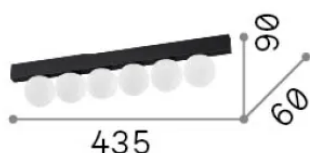

Quellinfo

Integrierte Quelle	-
Austauschbare Quelle	No
Leistung	LED 18 W
Emissionen	-
Maximaler Verbrauch	-
Merkmale LED	LED SMD CREE
CCT LED	3000 K
Dauer LED (t. 25°C)	50 h
CRI	> 90
SDCM	3
Lichtstrahlwinkel	120°
Lichtstrahlfluss	1350 lm
Leuchtmittel enthalten	1
Glühbirne empfehlen	LED INTEGRATO 1350Lm 3000K