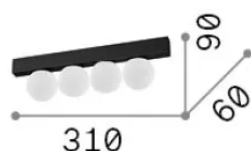

Allgemeine Information

Innen - Deckenleuchten

Ean	8021696313283
Artikel	BINOMIO LED PL4 NERO
Installation	Deckenleuchten
Garantie	5 years
Bruttogewicht	0.99 kg
Volumen	0.00384 m ³

Technische Information

Nettogewicht	0.86 kg
Isolationsklasse	II
Schutzindex	IP20
Einhaltung	CE
Betriebstemperatur	0° ~ +40 °C
Dimmer	Non-dimmable, On-Off
Leistung	220-240 V AC 50/60 Hz
Energieversorgung	In-built, included Replaceable (by qualified operators only), electronic

Quellinfo

Integrierte Quelle	Integrated LED module
Austauschbare Quelle	Replaceable (by qualified operators only)
Leistung	LED 12 W
Emissionen	Diffuse
Maximaler Verbrauch	max 12 W
Merkmale LED	LED SMD CREE
CCT LED	3000 K
Dauer LED (t. 25°C)	50000 h
CRI	> 90
SDCM	3
Lichtstrahlwinkel	120°
Lichtstrahlfluss	900 lm
Nützlicher Lichtstrom	740 lm
Photobiologisches Risiko	2
Leuchtmittel enthalten	1
Glühbirne empfehlen	LED INTEGRATO 900lm 3000K