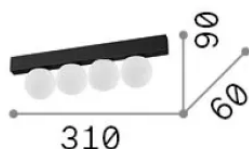

Allgemeine Information

Innen - Deckenleuchten

Ean	8021696328232
Artikel	BINOMIO LED PL4 BIANCO
Installation	Deckenleuchten
Garantie	5 years
Bruttogewicht	0.99 kg
Volumen	0.003456 m ³

Technische Information

Nettogewicht	0.86 kg
Isolationsklasse	II
Schutzindex	IP20
Einhaltung	-
Betriebstemperatur	-
Dimmer	Non-dimmable
Leistung	220-240 V AC
Energieversorgung	-

Quellinfo

Integrierte Quelle	-
Austauschbare Quelle	No
Leistung	LED 12 W
Emissionen	-
Maximaler Verbrauch	-
Merkmale LED	LED SMD CREE
CCT LED	3000 K
Dauer LED (t. 25°C)	50 h
CRI	> 90
SDCM	3
Lichtstrahlwinkel	120°
Lichtstrahlfluss	900 lm
Leuchtmittel enthalten	1
Glühbirne empfehlen	LED INTEGRATO 900Lm 3000K