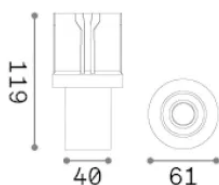

Allgemeine Information

Technisch - Einbauleuchte

Ean	8021696355979
Artikel	BEYOND SOURCE 10W NERO
Installation	Einbauleuchte
Garantie	5 years
Bruttogewicht	0.3 kg
Volumen	0.006307 m ³

Technische Information

Nettogewicht	0.23 kg
Isolationsklasse	II
Schutzindex	IP20
Einhaltung	-
Betriebstemperatur	-
Dimmer	Non-dimmable
Leistung	220-240 V AC
Energieversorgung	-

Quellinfo

Integrierte Quelle	-
Austauschbare Quelle	No
Leistung	10 W
Emissionen	-
Maximaler Verbrauch	-
Merkmale LED	LED COB BRIDGELUX
CCT LED	3000 K
Dauer LED (t. 25°C)	50 h
CRI	> 90
SDCM	3
Lichtstrahlwinkel	36°
UGR Maximal	< 19
Lichtstrahlfluss	1000 lm
Nützlicher Lichtstrom	-