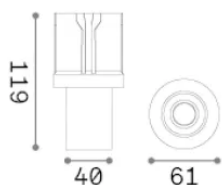

Allgemeine Information

Technisch - Einbauleuchte

Ean	8021696355986
Artikel	BEYOND SOURCE 10W BIANCO
Installation	Einbauleuchte
Garantie	5 years
Bruttogewicht	0.3 kg
Volumen	0.00119 m ³

Technische Information

Nettogewicht	0.23 kg
Isolationsklasse	II
Schutzindex	IP20
Einhaltung	CE
Betriebstemperatur	-
Dimmer	Non-dimmable, On-Off
Leistung	220-240 V AC 50/60 Hz
Energieversorgung	Separate, included Replaceable (by qualified operators only), electronic
Frontschutzindex	IP40
Zubehör nicht inklusive	Trim or trimless single frame, Trim double frame

Quellinfo

Integrierte Quelle	Integrated LED module
Austauschbare Quelle	No
Leistung	10 W
Emissionen	Direct
Maximaler Verbrauch	max 10 W
Merkmale LED	LED COB BRIDGELUX
CCT LED	3000 K
Dauer LED (t. 25°C)	50000 h
CRI	> 90
SDCM	3
Lichtstrahlwinkel	36°
UGR Maximal	< 19
Lichtstrahlfluss	1000 lm
Nützlicher Lichtstrom	770 lm
Photobiologisches Risiko	1