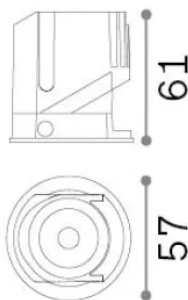

Allgemeine Information

Technisch - Einbauleuchte

Ean	8021696279596
Artikel	BENTO SOURCE 09W 3000K
Installation	Einbauleuchte
Garantie	5 years
Bruttogewicht	0.42 kg
Volumen	0.002975 m ³

Technische Information