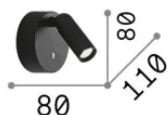

Allgemeine Information

Innen - Wandleuchten

Ean	8021696350264
Artikel	BEAN AP ROUND RECHARGEABLE OTTONE
Installation	Wandleuchten
Garantie	5 years
Bruttogewicht	0.32 kg
Volumen	0.00119 m ³

Technische Information

Nettogewicht	0.31 kg
Isolationsklasse	III
Schutzindex	IP20
Einhaltung	-
Betriebstemperatur	-
Dimmer	1
Leistung	5 V DC
Energieversorgung	-

Quellinfo

Integrierte Quelle	-
Austauschbare Quelle	No
Leistung	LED 3 W
Emissionen	-
Maximaler Verbrauch	-
Merkmale LED	LED SMD BRIDGELUX
CCT LED	3000 K
Dauer LED (t. 25°C)	50 h
CRI	> 95
SDCM	3
Lichtstrahlwinkel	27°
Lichtstrahlfluss	200 lm
Leuchtmittel enthalten	1
Glühbirne empfehlen	LED INTEGRATO 200Lm 3000K